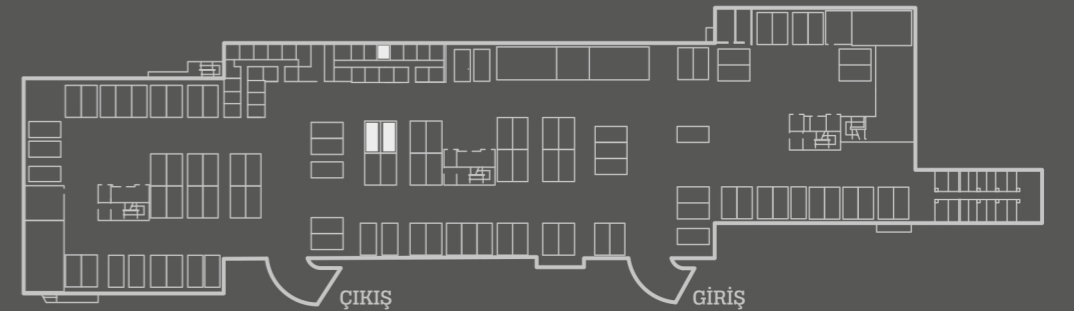

4+1

B Blok
Daire
No: 16

1. Salon	68,30 m ²	12. Yatak Odası 3	23,00 m ²
2. Mutfak	21,10 m ²	13. Yatak Odası 3 Banyosu	7,30 m ²
3. Ebeveyn Yatak Odası	37,50 m ²	14. Misafir Wc	5,20 m ²
4. Giyinme Odası 1	7,25 m ²	15. Portmanto	5,75 m ²
5. Giyinme Odası 2	5,20 m ²	16. Giriş Holü	22,50 m ²
6. Ebeveyn Banyo 1	6,70 m ²	17. Çamaşır Odası	6,20 m ²
7. Ebeveyn Banyo 2	7,30 m ²	18. Koridor	6,30 m ²
8. Yatak Odası 1	15,45 m ²	19. Balkon	14,20 m ²
9. Yatak Odası 1 Banyosu	4,75 m ²	20. Balkon	28,10 m ²
10. Yatak Odası 2	20,75 m ²	21. Balkon	5,80 m ²
11. Yatak Odası 2 Banyosu	5,35 m ²		

Toplam Daire Alanı : 351,55 m²

ACAR VADI
CEPHE ŞEMASI

COLISEUM / UĞUR PARK

ACAR VADI
A/B/C BLOK OTOYOL ve DEPO ALANLARI

DAİRE OTOYOL NO : 16
DAİRE DEPO NO : 16

OTOYOL ALANI (96 ARAÇ)
DEPO ALANLARI (48 ADET)