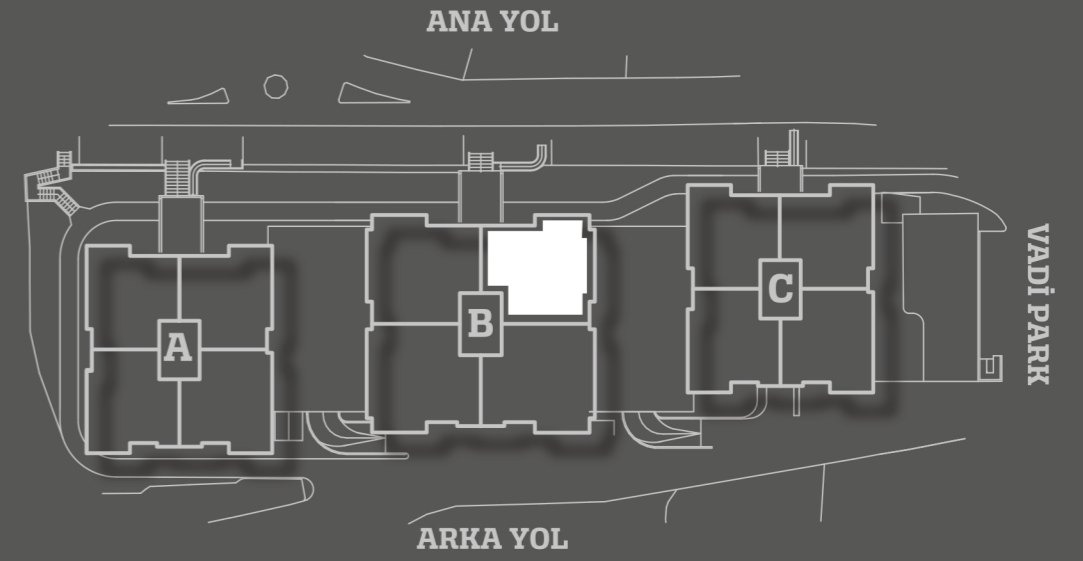

4+1

B Blok
Daire
No: 16

1. Salon	68,30 m ²	12. Yatak Odası 3	23,00 m ²
2. Mutfak	21,10 m ²	13. Yatak Odası 3 Banyosu	7,30 m ²
3. Ebeveyn Yatak Odası	37,50 m ²	14. Misafir Wc	5,20 m ²
4. Giyinme Odası 1	7,25 m ²	15. Portmanto	5,75 m ²
5. Giyinme Odası 2	5,20 m ²	16. Giriş Holü	22,50 m ²
6. Ebeveyn Banyo 1	6,70 m ²	17. Çamaşır Odası	6,20 m ²
7. Ebeveyn Banyo 2	7,30 m ²	18. Koridor	6,30 m ²
8. Yatak Odası 1	15,45 m ²	19. Balkon	14,20 m ²
9. Yatak Odası 1 Banyosu	4,75 m ²	20. Balkon	28,10 m ²
10. Yatak Odası 2	20,75 m ²	21. Balkon	5,80 m ²
11. Yatak Odası 2 Banyosu	5,35 m ²		

Toplam Daire Alanı : 351,55 m²

ACAR VADI
CEPHE ŞEMASI

COLISEUM / UĞUR PARK

ACAR VADI
A/B/C BLOK OTOYOL ve DEPO ALANLARI

DAİRE OTOYOL NO : 16
DAİRE DEPO NO : 16

OTOYOL ALANI (96 ARAÇ)
DEPO ALANLARI (48 ADET)